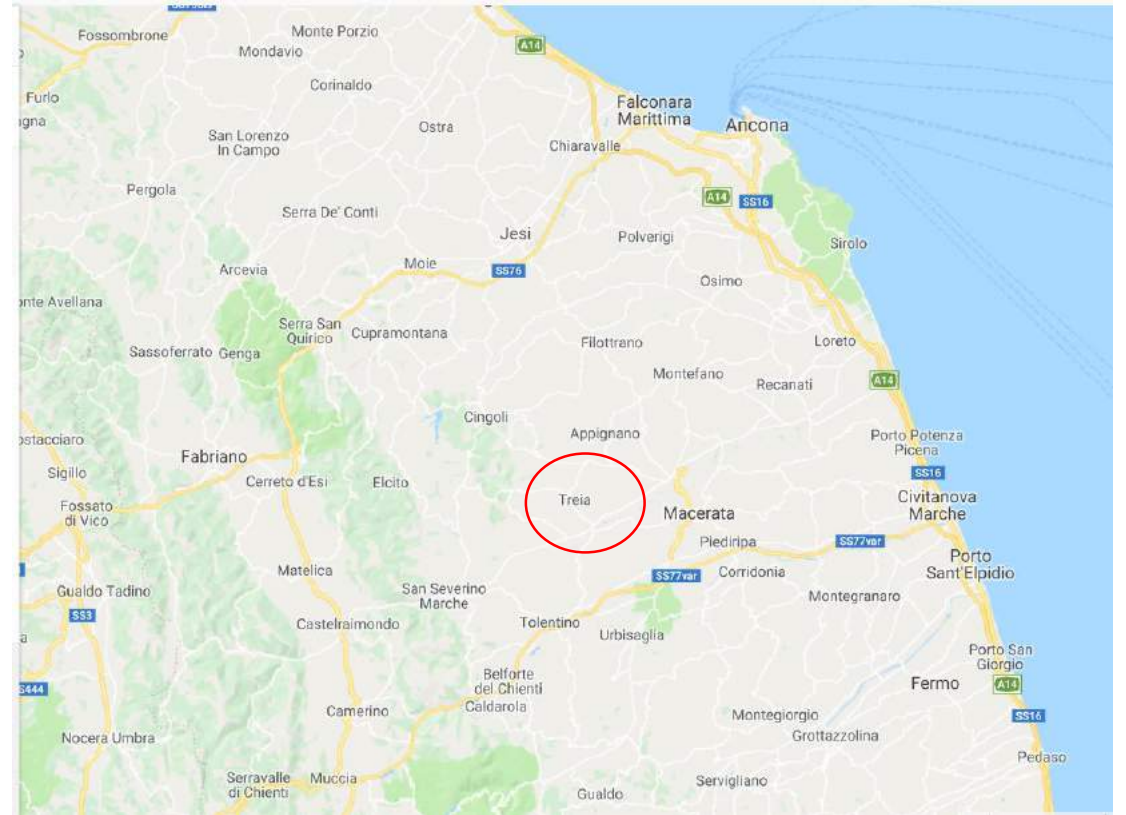

14 marzo 2019

LUBE STORE

Via delle Industrie,4 – Treia